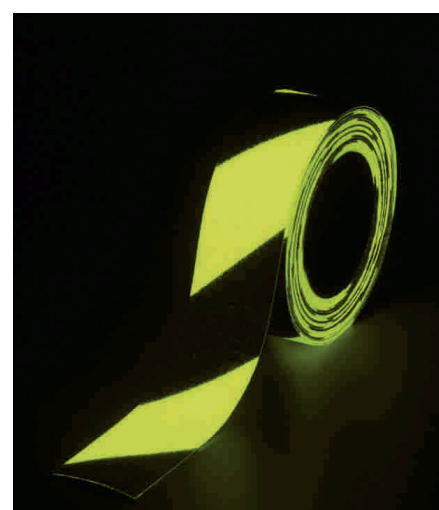

Cintas antideslizantes de uso habitual

Se suministran en diferentes colores y aplicaciones autoadhesivas. Disponibles en cualquier ancho desde 25 a 1.000 mm. y rollos de 18m. de largo. Para suelos y superficies irregulares, recomendamos reforzar el adhesivo con un sellador de bordes, referencia: 83-0783.

Grano fino Ref. 83-50039

Grano fino Ref. 83-50011

Grano fino Ref. 83-50013

Grano fino Ref. 83-50015 Blanco

Grano fino Ref. 83-50017 Transparente

Grano fino Ref. 83-50019

Grano fino Ref. 83-50030

Grano fino Ref. 83-50021

Cintas antideslizantes fotoluminiscentes

Cintas antideslizantes fotoluminiscentes en rollo.

Grano fino Ref. 83-3550

Grano fino Ref. 83-50029

Fotoluminiscente / Fluorescente / Negro

Tipo de grano	Anchos fijos		Anchos habituales		Longitud
	25mm.	50mm.	50mm.	100mm.	
Fino	83-3526	83-3551	-----	-----	6m.
Grueso	83-3525	83-3550	-----	-----	6m.
Fino	-----	-----	83-50029	83-50129	18m.